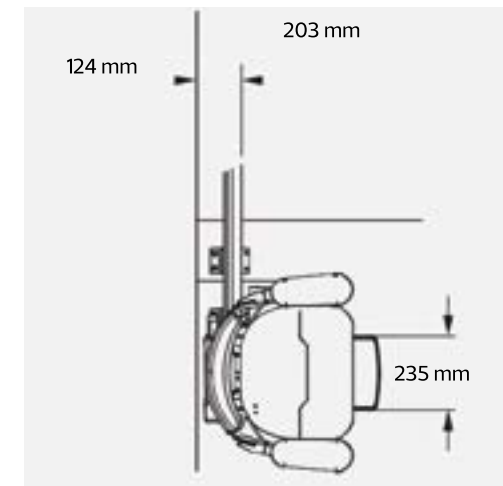

Artikkelnummer	41001
HMS-nummer	230963
Post 12	Rang. 1
Setebredde (cm)	45
Setedybde (cm)	41
Parkeringsdybde (opplått) (cm)	43
Trappebredde min (cm)	76
Skinne stigning maks (grader)	45
Skinneavslutning (cm)	48
Kjørelengde (cm)	4000
Betjeningstype	vippebryter
Driftsspenning (V)	230
Antall faser	1
Stromstyrke	1A max, 230V
Løftekapasitet (kg)	190

- A: Setehøyde
560 mm
585 mm
611 mm
636 mm
- B: Sete til fotstøtte
minimum 440 mm
maksimum 516 mm

Dimensjonene er anslagsvise og vil variere avhengig av stigningsvinkel, opptrinns høyde og valgt ekstrautstyr. Ved valg av automatisk svingbart sete vil setehøyden øke med 50 mm.

Med større fotstøtte 714 mm

1. Sete dreiet 90 grader. 700 mm avstand fra vegg å øvre landing.
2. Sete dreiet 45 grader. 740 mm avstand fra vegg på øvre landing.

Mestring Trygghet Trivsel

Se og kjøp våre produkter på hepro.no