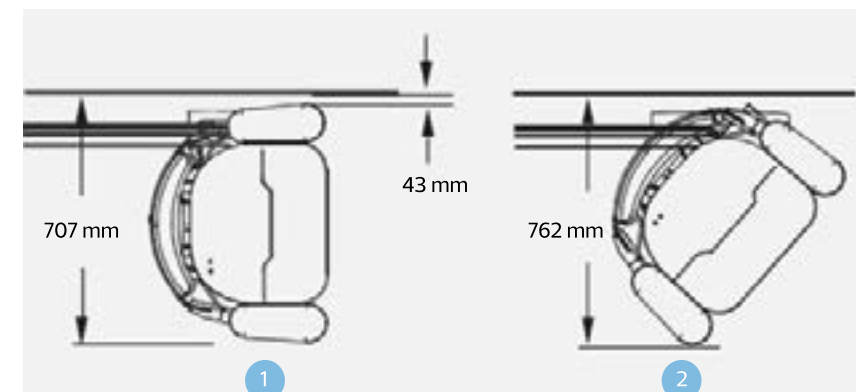

- A: Setehøyde
560 mm
585 mm
611 mm
636 mm
- B: Sete til fotstøtte
minimum 440 mm
maksimum 516 mm

Dimensjonene er anslagsvise og vil variere avhengig av stigningsvinkel, opptrinns høyde og valgt ekstrautstyr. Ved valg av automatisk svingbart sete vil setehøyden øke med 50 mm.

Med ekstra bred fotstøtte 290 mm.

Forlenget skinne nedre landing er basert på en 45 graders stigningsvinkel med 20 cm opptrinn på første trinn. Dimensjoner vil variere basert på stigningsvinkel og opptrinns høyde.

Med større fotstøtte 714 mm

1. Sete dreiet 90 grader. 700 mm avstand fra vegg å øvre landing.
2. Sete dreiet 45 grader. 740 mm avstand fra vegg på øvre landing.

Mestring Trygghet Trivsel

Se og kjøp våre produkter på hepro.no