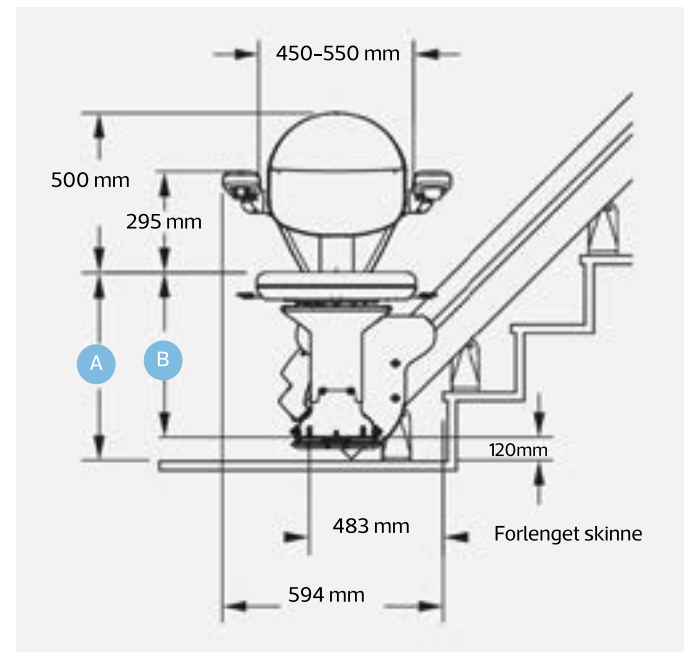

- A: Setehøyde
560 mm
585 mm
611 mm
636 mm
- B: Sete til fotstøtte
minimum 440 mm
maksimum 516 mm

Dimensjonene er anslagsvise og vil variere avhengig av stigningsvinkel, opptrinns høyde og valgt ekstrautstyr. Ved valg av automatisk svingbart sete vil setehøyden øke med 50 mm.