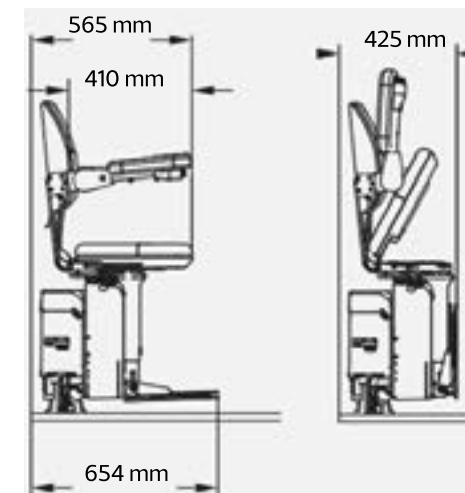

- A: Setehøyde
560 mm
585 mm
611 mm
636 mm
- B: Sete til fotstøtte
minimum 440 mm
maksimum 516 mm

Dimensjonene er anslagsvise og vil variere avhengig av stigningsvinkel, opptrinns høyde og valgt ekstrautstyr. Ved valg av automatisk svingbart sete vil setehøyden øke med 50 mm.

Med ekstra bred fotstøtte 290 mm.

Forlenget skinne nedre landing er basert på en 45 graders stigningsvinkel med 20 cm opptrinn på første trinn. Dimensjoner vil variere basert på stigningsvinkel og opptrinns høyde.

Med større fotstøtte 714 mm

1. Sete dreiet 90 grader. 700 mm avstand fra vegg å øvre landing.
2. Sete dreiet 45 grader. 740 mm avstand fra vegg på øvre landing.

Mestring Trygghet Trivsel

Se og kjøp våre produkter på hepro.no