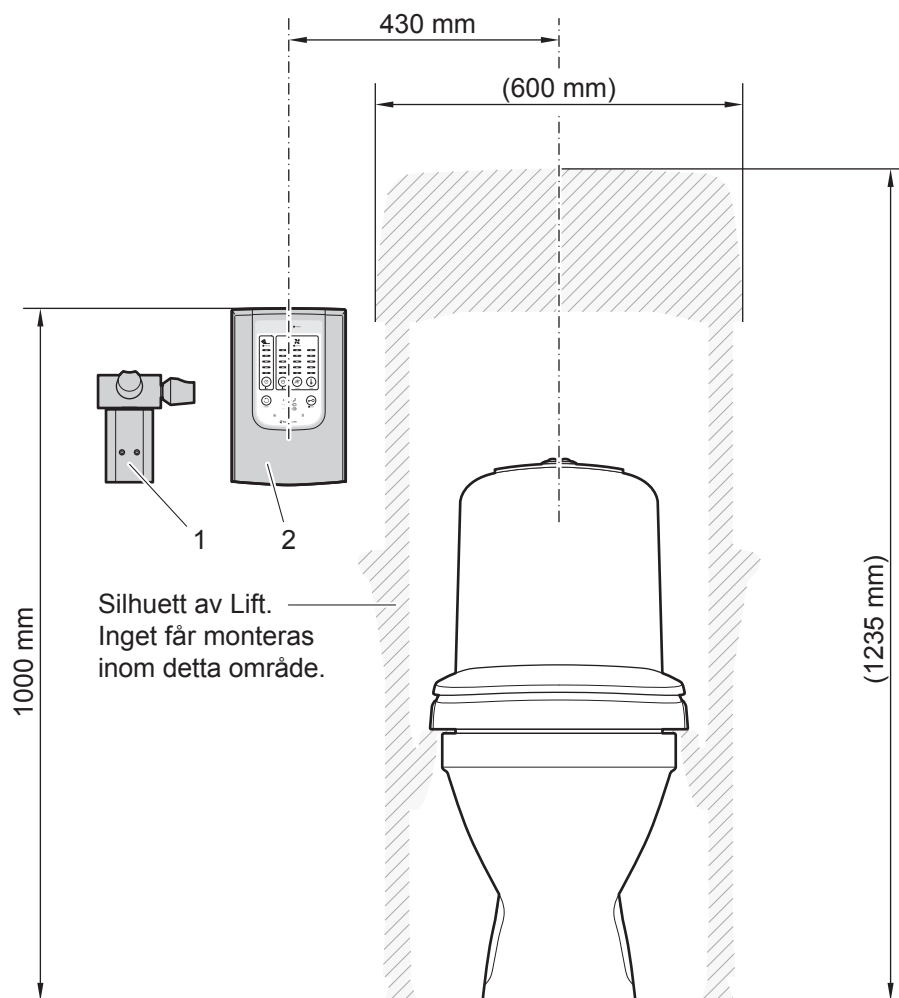

Bidette, i kombination med Lift från Svan Care

Placering av fläkthus i kombination med Lift

OBS! Vid kombination av Bidette med Lift från Svan Care, ska fläkthuset (pos 2) monteras enligt ovanstående bild. Inget får monteras inom området som begränsas av Lift. Annars finns risk för kollision.

För övrig information om placering och montering av fläkthus (pos 2) och termostatblandare (pos 1), se Bidettes installationsmanual.

Art. nr. 11 034 Rev A, 110601